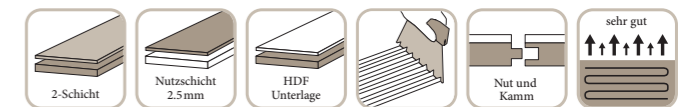

Art.-Nummer	Artikel	Holzart	Farbe	Sortierung	Oberflächenbehandlung	Seiten gefast
1013 7673	Multipark	Eiche	Crema	14*	B-Protect®	-
1013 7674	Multipark	Eiche	Farina	14*	B-Protect®	-

* ohne Splintholz | **re rechte Riemen; **li + re linke und rechte Riemen

° Kann aus Produktionsgründen in jedem zweiten Coli eine Lage halbe Dielen enthalten.