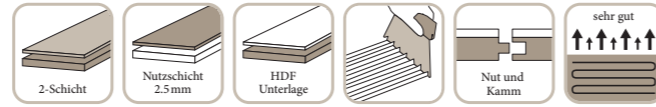

VILLAPARK®

2100 × 190 × 9.5 mm

Art.-Nummer	Artikel	Holzart	Farbe	Sortierung	Oberflächenbehandlung	Seiten gefast
1002 2972	Villapark	Eiche	Crema	14*	B-Protect®, gebürstet	2
1012 5206	Villapark	Eiche	Crema	25*	B-Protect®, gebürstet	2
1002 2973	Villapark	Eiche	Crema	35*	B-Protect®, gebürstet	2
1014 3312	Villapark	Eiche	Farro	25*	B-Protect®, leicht gebürstet	2
1002 3949	Villapark	Eiche	Farina	14*	B-Protect®, gebürstet	2
1002 3950	Villapark	Eiche	Farina	35*	B-Protect®, gebürstet	2
1013 7623	Villapark	Eiche	Mandorla	14*	B-Protect®, gebürstet	2
1012 5898	Villapark	Eiche	Mandorla	25*	B-Protect®, gebürstet	2
1012 5523	Villapark	Eiche	Mandorla	35*	B-Protect®, gebürstet	2
1012 5439	Villapark	Eiche	Mandorla	46°	B-Protect®, gebürstet	2
1013 7624	Villapark	Eiche	Sasso	14*	B-Protect®, gebürstet	2
1011 6488	Villapark	Eiche	Sasso	35*	B-Protect®, gebürstet	2
1011 6485	Villapark	Eiche angeräuchert	Crema	15*	B-Protect®, gebürstet	2
1002 2974	Villapark	Eiche geräuchert	Crema	14*	B-Protect®, gebürstet	2
1002 2975	Villapark	Eiche geräuchert	Crema	24	B-Protect®, gebürstet	2
1002 3952	Villapark	Esche	Farina	13	B-Protect®, gebürstet	2

STUDIOPARK®

1700 × 150 × 9.5 mm

Art.-Nummer	Artikel	Holzart	Farbe	Sortierung	Oberflächenbehandlung	Seiten gefast
1013 7628	Studiopark	Eiche	Crema	15*	B-Protect®, gebürstet	2
1013 7631	Studiopark	Eiche	Crema	46°	B-Protect®, gebürstet	2
1004 3084	Studiopark	Eiche	Farina	15*	B-Protect®, gebürstet	2
1014 3183	Studiopark	Eiche	Farro	15*	B-Protect®, leicht gebürstet	2
1014 3184	Studiopark	Eiche	Farro	46°	B-Protect®, leicht gebürstet	2
1004 3085	Studiopark	Eiche	Mandorla	15*	B-Protect®, gebürstet	2
1014 3174	Studiopark	Eiche	Mandorla	46°	B-Protect®, gebürstet	2
1014 3179	Studiopark	Eiche	Mocca	15*	B-Protect®, gebürstet	2
1014 3181	Studiopark	Eiche	Mocca	46°	B-Protect®, gebürstet	2
1014 3185	Studiopark	Eiche	Sasso	46°	B-Protect®, gebürstet	2