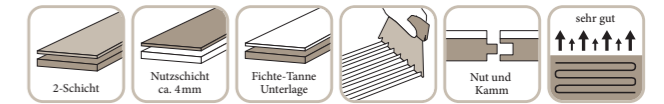

UNSERE PRODUKTE

SILVERLINE EDITION®

2800 × 260 × 11 mm

Art.-Nummer	Artikel	Holzart	Farbe	Sortierung	Oberflächenbehandlung	Seiten gefast
1011 8956	Silverline Edition	Eiche	Crema	14*	B-Protect®, tief gebürstet	4
1011 8957	Silverline Edition	Eiche	Crema	35	B-Protect®, tief gebürstet	4