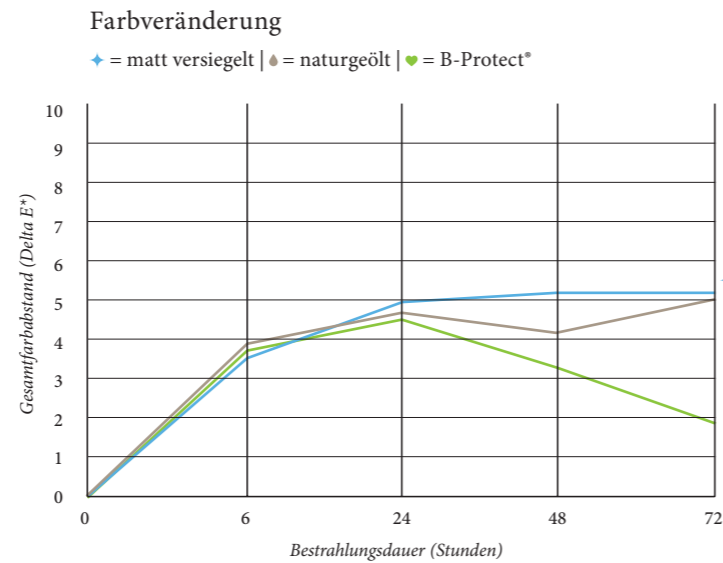

Bewiesene Farblichkeit

Neueste Erkenntnisse aus der Holzforschung* zeigen, dass die Farbveränderung in Folge von UV-Strahlung bei Parkettböden mit der Oberflächenversiegelung B-Protect® weniger als halb so gross ist wie bei anderen handelsüblichen Parkettoberflächen. Mit einem Wert von unter 2 Delta E* ist bei B-Protect® kein merklicher Farbunterschied mit blossen Auge zu erkennen.

* Basierend auf der Prüfung der Lichtechtheit gemäss ÖNORM A 1605-12 (Parameter gemäss ÖNORM EN ISO 4892-2:2013 Verfahren B, hinter Fensterglas, Zyklusnummer 2) durch die Holzforschung Austria