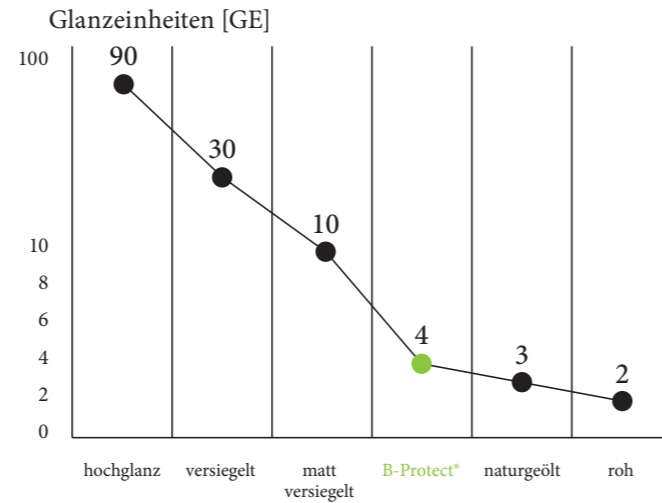

B-Protect® ist ein unsichtbarer mehrschichtiger Lackauftrag, der während des Produktionsprozesses aufgebracht wird. Die einzigartige Zusammensetzung schließt die Oberfläche des Parketts vollständig.

Einzigartig bei B-Protect® ist, dass trotz Lackauftrag kein «Anfeuern», also keine farbliche Veränderung des Rohmaterials Holz stattfindet. Oberflächentests haben gezeigt, dass der Einfluss der UV-Strahlung minimiert wird und die ursprüngliche Anmutung der Oberfläche über Jahre hinweg bestehen bleibt. Damit bietet B-Protect® ein wichtiges Alleinstellungsmerkmal im Vergleich zu anderen Lack-Systemen.

Die Vorteile der B-Protect®-Oberfläche:

Natural Look

Alle B-Protect®-Farben sind der Natur nachempfunden

Sehr matte Optik

Best Protection

Alle Schutzeigenschaften einer Versiegelung

UV-stabil: minimale farbliche Veränderung

100 % wohngesund

Easy Care

Einfachste Reinigung & Pflege

TECHNISCHE INFORMATIONEN

Tiefer Glanzgrad

Der Glanzgrad der verschiedenen Oberflächenbehandlungen unterscheidet sich stark. Die B-Protect®-Oberfläche hat, verglichen mit anderen Versiegelungen, einen sehr tiefen Glanzgrad und somit eine matte und natürliche Optik.

Bewiesene Farblichkeit

Neueste Erkenntnisse aus der Holzforschung* zeigen, dass die Farbveränderung in Folge von UV-Strahlung bei Parkettböden mit der Oberflächenversiegelung B-Protect® weniger als halb so gross ist wie bei anderen handelsüblichen Parkettoberflächen. Mit einem Wert von unter 2 Delta E* ist bei B-Protect® kein merklicher Farbunterschied mit blossen Auge zu erkennen.