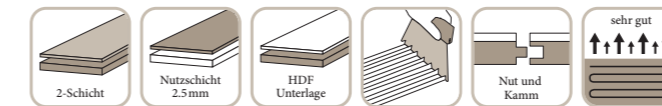

SOLOPARK®

470 × 70 × 10 mm

Art.-Nummer	Artikel	Holzart	Farbe	Sortierung	Oberflächenbehandlung	Seiten gefast
1013 9016	Solopark	Eiche	Crema	15	B-Protect®	-

MONOPARK®

470 × 70 × 9.6 mm

Art.-Nummer	Artikel	Holzart	Farbe	Sortierung	Oberflächenbehandlung	Seiten gefast
1002 3902	Monopark	Eiche	Crema	15	B-Protect®	-
1002 3903	Monopark	Eiche	Farina	15	B-Protect®	-
1011 7159	Monopark	Eiche	Mandorla	15	B-Protect®	-
1011 7158	Monopark	Eiche	Sasso	15	B-Protect®	-
1011 7157	Monopark	Eiche angeräuchert	Crema	15*	B-Protect®	-
1002 3900	Monopark	Eiche geräuchert	Crema	14*	B-Protect®	-
1011 7895	Monopark Komfort	Eiche	Crema	15	B-Protect®	-
1012 9386	Monopark (R+L)	Eiche	Crema	15	B-Protect®	-
1012 9422	Monopark (R+L)	Eiche	Farina	15	B-Protect®	-