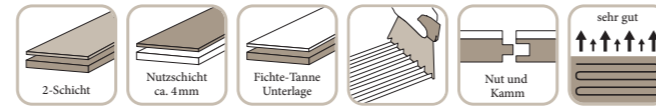

STUDIOPARK®

1700 × 150 × 9.5 mm

Art.-Nummer	Artikel	Holzart	Farbe	Sortierung	Oberflächenbehandlung	Seiten gefast
1013 7628	Studiopark	Eiche	Crema	15*	B-Protect®, gebürstet	2
1013 7631	Studiopark	Eiche	Crema	46°	B-Protect®, gebürstet	2
1004 3084	Studiopark	Eiche	Farina	15*	B-Protect®, gebürstet	2
1014 3183	Studiopark	Eiche	Farro	15*	B-Protect®, leicht gebürstet	2
1014 3184	Studiopark	Eiche	Farro	46°	B-Protect®, leicht gebürstet	2
1004 3085	Studiopark	Eiche	Mandorla	15*	B-Protect®, gebürstet	2
1014 3174	Studiopark	Eiche	Mandorla	46°	B-Protect®, gebürstet	2
1014 3179	Studiopark	Eiche	Mocca	15*	B-Protect®, gebürstet	2
1014 3181	Studiopark	Eiche	Mocca	46°	B-Protect®, gebürstet	2
1014 3185	Studiopark	Eiche	Sasso	46°	B-Protect®, gebürstet	2

FORMPARK® QUADRATO

650 × 130 × 11 mm

Art.-Nummer	Artikel	Holzart	Farbe	Sortierung	Oberflächenbehandlung	Seiten gefast
1011 6524	Formpark Quadrato	Eiche	Crema	14*	B-Protect®	-

TRENDPARK®

1450 × 130 × 11 mm

Art.-Nummer	Artikel	Holzart	Farbe	Sortierung	Oberflächenbehandlung	Seiten gefast
1009 7281	Trendpark	Eiche	Crema	14*	B-Protect®	-
1013 7635	Trendpark	Eiche	Crema	14*	B-Protect®, gebürstet	-
1013 7647	Trendpark	Eiche	Crema	35	B-Protect®, gebürstet	-
1013 7636	Trendpark	Eiche	Farina	14*	B-Protect®, gebürstet	-
1013 7649	Trendpark	Eiche	Farina	35	B-Protect®, gebürstet	-
1013 7642	Trendpark	Eiche	Mandorla	14*	B-Protect®, gebürstet	-
1013 7653	Trendpark	Eiche	Mandorla	35	B-Protect®, gebürstet	-
1013 7643	Trendpark	Eiche	Sasso	14*	B-Protect®, gebürstet	-
1013 7654	Trendpark	Eiche	Sasso	35	B-Protect®, gebürstet	-
1011 6487	Trendpark	Eiche angeräuchert	Crema	15*	B-Protect®, gebürstet	-
1013 7658	Trendpark	Eiche geräuchert	Crema	14*	B-Protect®, gebürstet	-