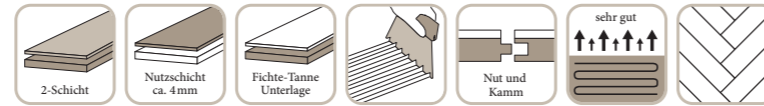

STUDIOPARK®

1700 × 150 × 9.5 mm

Art.-Nummer	Artikel	Holzart	Farbe	Sortierung	Oberflächenbehandlung	Seiten gefast
1013 7628	Studiopark	Eiche	Crema	15*	B-Protect®, gebürstet	2
1013 7631	Studiopark	Eiche	Crema	46°	B-Protect®, gebürstet	2
1004 3084	Studiopark	Eiche	Farina	15*	B-Protect®, gebürstet	2
1014 3183	Studiopark	Eiche	Farro	15*	B-Protect®, leicht gebürstet	2
1014 3184	Studiopark	Eiche	Farro	46°	B-Protect®, leicht gebürstet	2
1004 3085	Studiopark	Eiche	Mandorla	15*	B-Protect®, gebürstet	2
1014 3174	Studiopark	Eiche	Mandorla	46°	B-Protect®, gebürstet	2
1014 3179	Studiopark	Eiche	Mocca	15*	B-Protect®, gebürstet	2
1014 3181	Studiopark	Eiche	Mocca	46°	B-Protect®, gebürstet	2
1014 3185	Studiopark	Eiche	Sasso	46°	B-Protect®, gebürstet	2

FORMPARK® QUADRATO

650 × 130 × 11 mm

Art.-Nummer	Artikel	Holzart	Farbe	Sortierung	Oberflächenbehandlung	Seiten gefast
1011 6524	Formpark Quadrato	Eiche	Crema	14*	B-Protect®	-

TRENDPARK®

1450 × 130 × 11 mm