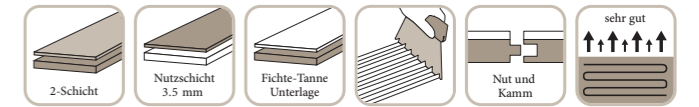

CLEVERPARK®

1250 × 100 × 9.5 mm

Art.-Nummer	Artikel	Holzart	Farbe	Sortierung	Oberflächenbehandlung	Seiten gefast
1002 3102	Cleverpark	Eiche	Crema	14*	B-Protect®	-
1003 9222	Cleverpark	Eiche	Crema	34	B-Protect®	-
1002 2976	Cleverpark	Eiche	Crema	14*	B-Protect®, gebürstet	-
1004 3124	Cleverpark	Eiche	Crema	34	B-Protect®, gebürstet	-
1002 3103	Cleverpark	Eiche	Farina	14*	B-Protect®, gebürstet	-
1002 3922	Cleverpark	Eiche	Farina	14*	B-Protect®	-
1004 3125	Cleverpark	Eiche	Farina	34	B-Protect®, gebürstet	-
1014 3314	Cleverpark	Eiche	Farro	14*	B-Protect®, leicht gebürstet	-
1012 3586	Cleverpark	Eiche	Mandorla	14*	B-Protect®, gebürstet	-
1004 3075	Cleverpark	Eiche	Mandorla	34	B-Protect®, gebürstet	-
1013 7665	Cleverpark	Eiche	Sasso	14*	B-Protect®, gebürstet	-
1011 6490	Cleverpark	Eiche	Sasso	34	B-Protect®, gebürstet	-
1011 6486	Cleverpark	Eiche angeräuchert	Crema	15*	B-Protect®, gebürstet	-
1002 3106	Cleverpark	Eiche geräuchert	Crema	14*	B-Protect®, gebürstet	-
1002 3923	Cleverpark	Esche	Farina	13	B-Protect®, gebürstet	-

UNOPARK® 11

470 × 70 × 11 mm

Art.-Nummer	Artikel	Holzart	Farbe	Sortierung	Oberflächenbehandlung	Seiten gefast
1013 8994	Unopark 11 **re	Eiche	Crema	14*	B-Protect®	-
1013 9002	Unopark 11 **li + re	Eiche	Crema	14*	B-Protect®	-

SOLOPARK®

470 × 70 × 10 mm

Art.-Nummer	Artikel	Holzart	Farbe	Sortierung	Oberflächenbehandlung	Seiten gefast
1013 9016	Solopark	Eiche	Crema	15	B-Protect®	-

MONOPARK®

470 × 70 × 9.6 mm

Art.-Nummer	Artikel	Holzart	Farbe	Sortierung	Oberflächenbehandlung	Seiten gefast
1002 3902	Monopark	Eiche	Crema	15	B-Protect®	-
1002 3903	Monopark	Eiche	Farina	15	B-Protect®	-
1011 7159	Monopark	Eiche	Mandorla	15	B-Protect®	-
1011 7158	Monopark	Eiche	Sasso	15	B-Protect®	-
1011 7157	Monopark	Eiche angeräuchert	Crema	15*	B-Protect®	-
1002 3900	Monopark	Eiche geräuchert	Crema	14*	B-Protect®	-
1011 7895	Monopark Komfort	Eiche	Crema	15	B-Protect®	-
1012 9386	Monopark (R+L)	Eiche	Crema	15	B-Protect®	-
1012 9422	Monopark (R+L)	Eiche	Farina	15	B-Protect®	-