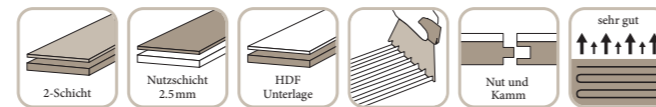

CLEVERPARK®

1250 × 100 × 9.5 mm

Art.-Nummer	Artikel	Holzart	Farbe	Sortierung	Oberflächenbehandlung	Seiten gefast
1002 3102	Cleverpark	Eiche	Crema	14*	B-Protect®	-
1003 9222	Cleverpark	Eiche	Crema	34	B-Protect®	-
1002 2976	Cleverpark	Eiche	Crema	14*	B-Protect®, gebürstet	-
1004 3124	Cleverpark	Eiche	Crema	34	B-Protect®, gebürstet	-
1002 3103	Cleverpark	Eiche	Farina	14*	B-Protect®, gebürstet	-
1002 3922	Cleverpark	Eiche	Farina	14*	B-Protect®	-
1004 3125	Cleverpark	Eiche	Farina	34	B-Protect®, gebürstet	-
1014 3314	Cleverpark	Eiche	Farro	14*	B-Protect®, leicht gebürstet	-
1012 3586	Cleverpark	Eiche	Mandorla	14*	B-Protect®, gebürstet	-
1004 3075	Cleverpark	Eiche	Mandorla	34	B-Protect®, gebürstet	-
1013 7665	Cleverpark	Eiche	Sasso	14*	B-Protect®, gebürstet	-
1011 6490	Cleverpark	Eiche	Sasso	34	B-Protect®, gebürstet	-
1011 6486	Cleverpark	Eiche angeräuchert	Crema	15*	B-Protect®, gebürstet	-
1002 3106	Cleverpark	Eiche geräuchert	Crema	14*	B-Protect®, gebürstet	-
1002 3923	Cleverpark	Esche	Farina	13	B-Protect®, gebürstet	-