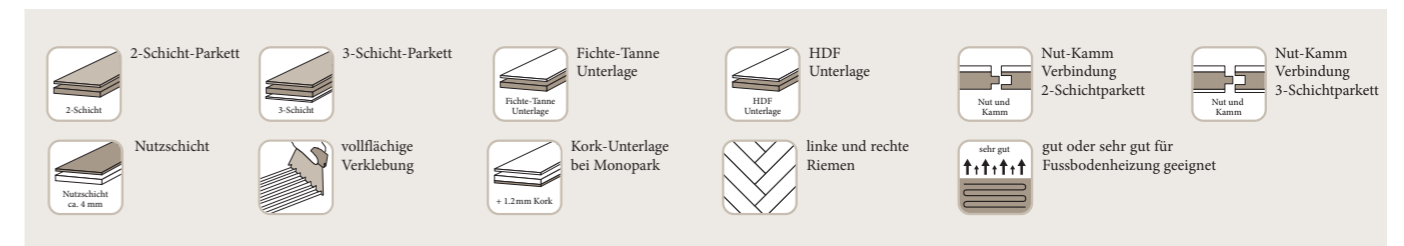

SOLOPARK®

470 × 70 × 10 mm

Art.-Nummer	Artikel	Holzart	Farbe	Sortierung	Oberflächenbehandlung	Seiten gefast
1013 9016	Solopark	Eiche	Crema	15	B-Protect®	-

MONOPARK®

470 × 70 × 9.6 mm

Art.-Nummer	Artikel	Holzart	Farbe	Sortierung	Oberflächenbehandlung	Seiten gefast
1002 3902	Monopark	Eiche	Crema	15	B-Protect®	-
1002 3903	Monopark	Eiche	Farina	15	B-Protect®	-
1011 7159	Monopark	Eiche	Mandorla	15	B-Protect®	-
1011 7158	Monopark	Eiche	Sasso	15	B-Protect®	-
1011 7157	Monopark	Eiche angeräuchert	Crema	15*	B-Protect®	-
1002 3900	Monopark	Eiche geräuchert	Crema	14*	B-Protect®	-
1011 7895	Monopark Komfort	Eiche	Crema	15	B-Protect®	-
1012 9386	Monopark (R+L)	Eiche	Crema	15	B-Protect®	-
1012 9422	Monopark (R+L)	Eiche	Farina	15	B-Protect®	-

MONOPARK® Komfort

470 x 70 x 10.8 mm

MULTIPARK® 9.5

1200 × 140 × 9.5 mm

Art.-Nummer	Artikel	Holzart	Farbe	Sortierung	Oberflächenbehandlung	Seiten gefast
1013 7673	Multipark	Eiche	Crema	14*	B-Protect®	-
1013 7674	Multipark	Eiche	Farina	14*	B-Protect®	-

* ohne Splintholz | **re rechte Riemen; **li + re linke und rechte Riemen

° Kann aus Produktionsgründen in jedem zweiten Coli eine Lage halbe Dielen enthalten.

ⓘ Ihre Gesundheit und die Umwelt liegen uns am Herzen – zahlreiche Labels garantieren wohngesunde und nachhaltig hergestellte Produkte. Bitte besuchen Sie unsere Website bauwerk-parkett.com für detaillierte Informationen zu unseren Prüfberichten und Zertifikaten.