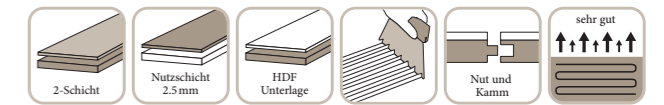

VILLAPARK®

2100 × 190 × 9.5 mm

Art.-Nummer	Artikel	Holzart	Farbe	Sortierung	Oberflächenbehandlung	Seiten gefast
1002 2972	Villapark	Eiche	Crema	14*	B-Protect®, gebürstet	2
1012 5206	Villapark	Eiche	Crema	25*	B-Protect®, gebürstet	2
1002 2973	Villapark	Eiche	Crema	35*	B-Protect®, gebürstet	2
1014 3312	Villapark	Eiche	Farro	25*	B-Protect®, leicht gebürstet	2
1002 3949	Villapark	Eiche	Farina	14*	B-Protect®, gebürstet	2
1002 3950	Villapark	Eiche	Farina	35*	B-Protect®, gebürstet	2
1013 7623	Villapark	Eiche	Mandorla	14*	B-Protect®, gebürstet	2
1012 5898	Villapark	Eiche	Mandorla	25*	B-Protect®, gebürstet	2
1012 5523	Villapark	Eiche	Mandorla	35*	B-Protect®, gebürstet	2
1012 5439	Villapark	Eiche	Mandorla	46°	B-Protect®, gebürstet	2
1013 7624	Villapark	Eiche	Sasso	14*	B-Protect®, gebürstet	2
1011 6488	Villapark	Eiche	Sasso	35*	B-Protect®, gebürstet	2
1011 6485	Villapark	Eiche angeräuchert	Crema	15*	B-Protect®, gebürstet	2
1002 2974	Villapark	Eiche geräuchert	Crema	14*	B-Protect®, gebürstet	2
1002 2975	Villapark	Eiche geräuchert	Crema	24	B-Protect®, gebürstet	2
1002 3952	Villapark	Esche	Farina	13	B-Protect®, gebürstet	2