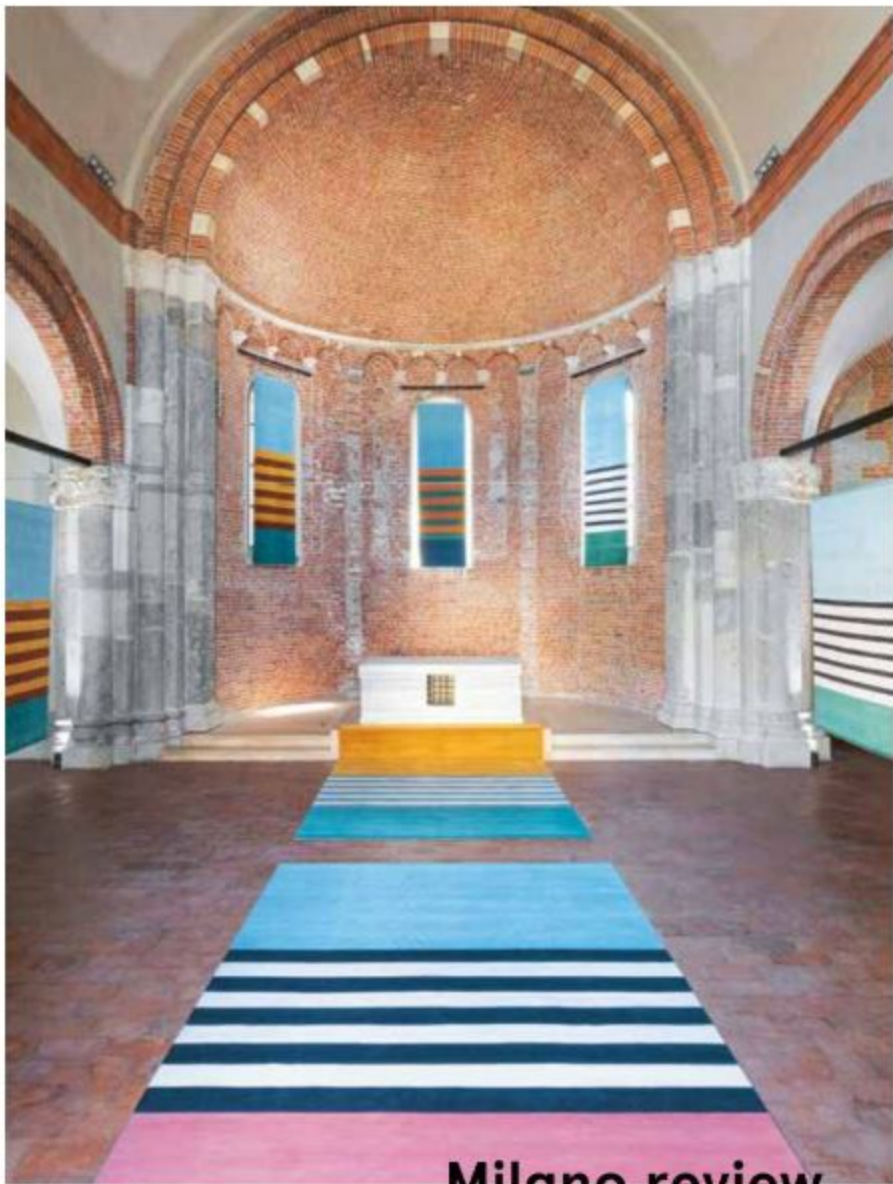

wohnrevue

SCHWEIZER LEBENSSTIL.
WOHNEN. DESIGN.

Milano review

06-23
MILANO DESIGN WEEK.
KÜCHEN UND KÜCHENGERÄTE.
BODENBELÄGE.

CHF 14

9 771424 305008